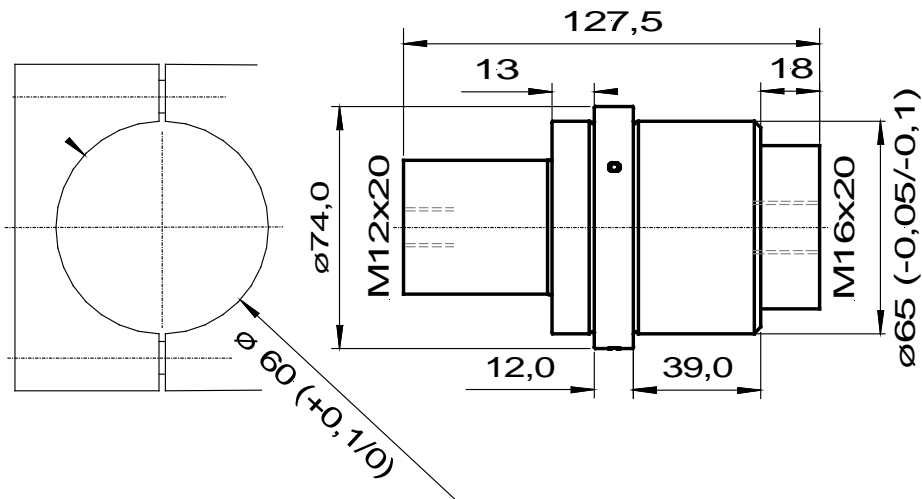

Booster 20/35 kHz

20 kHz

	Al
1:1	Art.02490
1:1,5	Art.02492
	Ti
1:1,5	Art.02493
1:2,0	Art.02495
1:2,5	Art.02496

35 kHz

	Al
1:1	Art.02268
1:1,5	Art.02268
	Ti
1:1,5	Art.03431
1:2,0	Art.03432
1:2,5	Art.03435

Tec-B GmbH