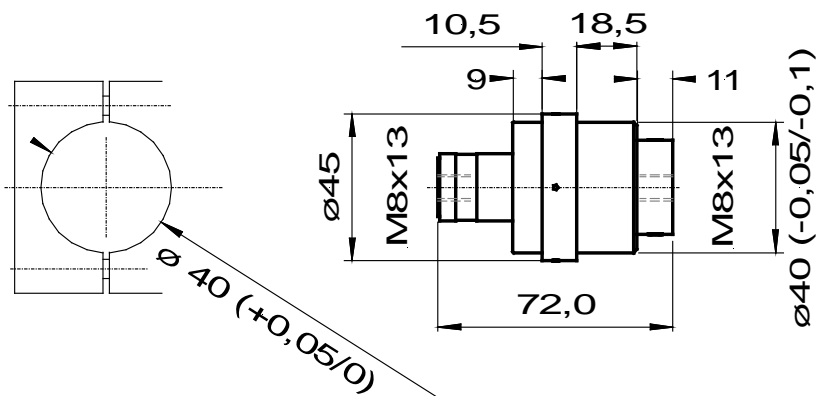

Booster 20/35 kHz

20 kHz

	Al
1:1	Art.02490
1:1,5	Art.02492
	Ti
1:1,5	Art.02493
1:2,0	Art.02495
1:2,5	Art.02496

35 kHz

	Al
1:1	Art.02268
1:1,5	Art.02268
	Ti
1:1,5	Art.03431
1:2,0	Art.03432
1:2,5	Art.03435

Tec-B GmbH